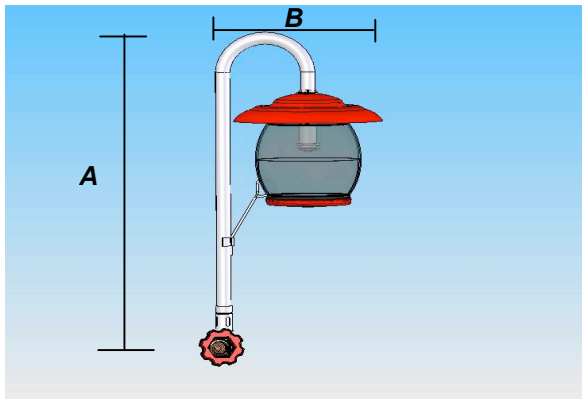

Desarrollo de Productos S. A. de C. V.

Características y Dimensiones de la lámpara de gas L6 marca "Flamineta"

MODELO	DESCRIPCION	CAPACIDAD	CONSUMO POR HR
L6	LAMPARA DE GAS	600 Bujias	16 kg

Acabado de tapas porcelanizadas en color (Rojo, negro, verde y blanco)
Bastón cromado para mayor duración.
Intensidad de la luz regulable.

MEDIDA	CM
A	47.00
B	22.00
PESO TOTAL (kg)	1.156

Departamento de Servicio Técnico.
Paraíso # 1549 Colonia del Fresno. C.P. 44900 Guadalajara, Jal. México
Tel. (33) 38 12 00 80 Ext. 33; 01800-111-6309
Fax (3) 812 64 60 E-mail: stec@depsa.com.mx